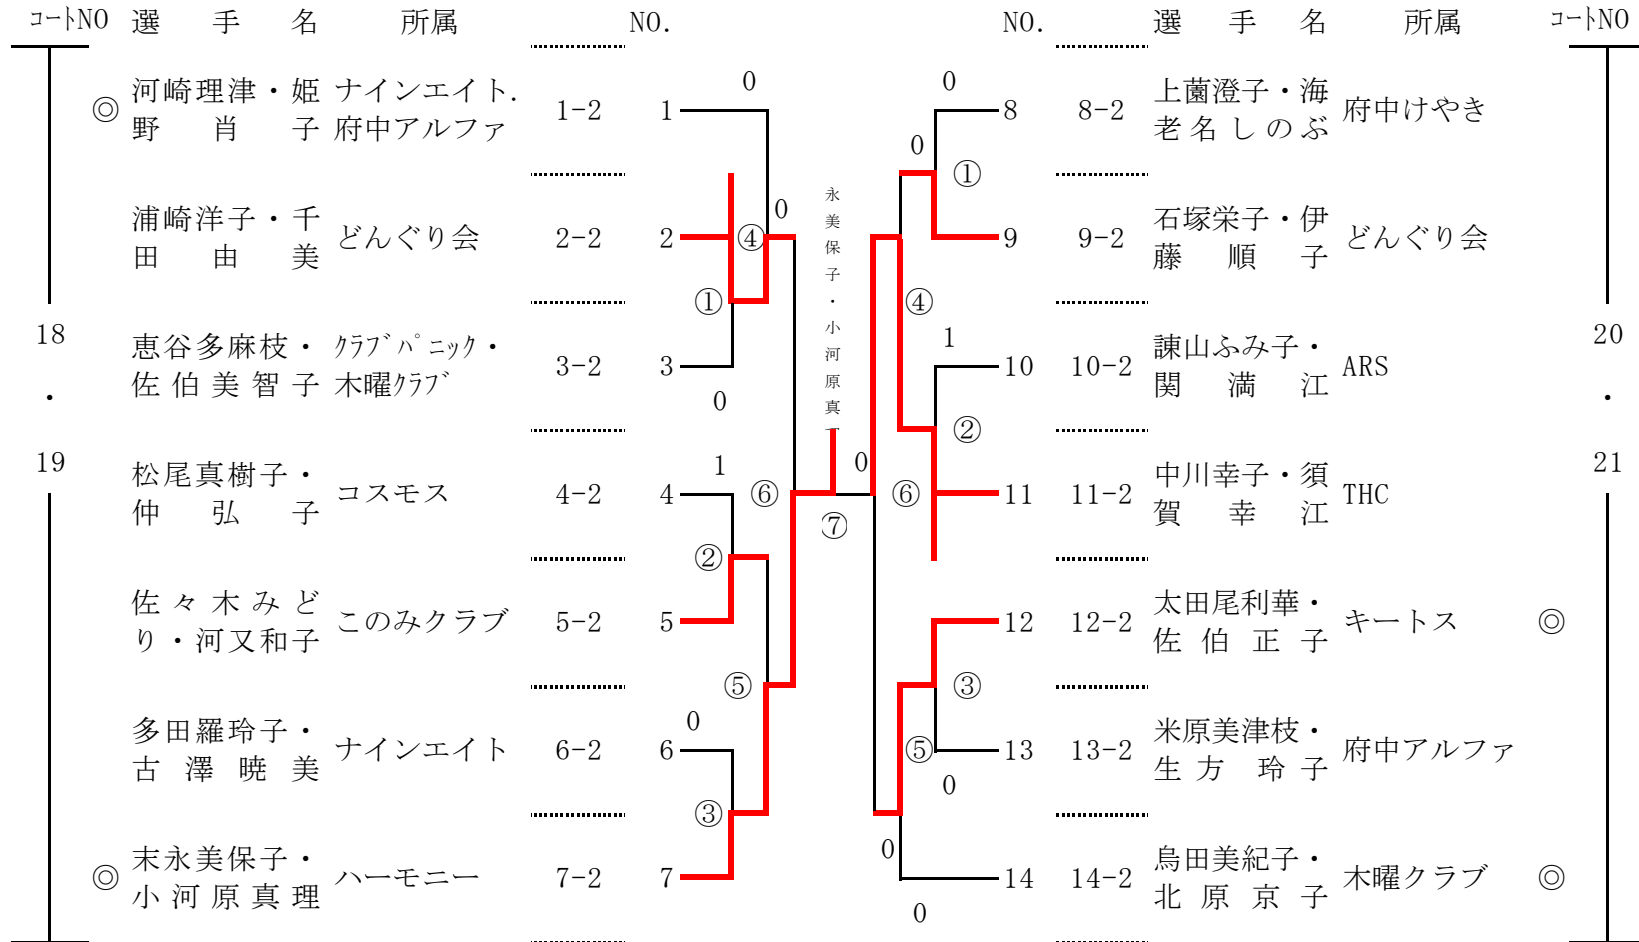

女子ダブルス 1位トーナメント

※名前の前の「キ」は棄権

会場: 第一体育室 ◎は最初の審判

女子ダブルス 2位トーナメント

2位トーナメントは全て3セットマッチ

※名前の前の「キ」は棄権

会場: 第一体育室 ◎は最初の審判

女子ダブルス 3位トーナメント

3位トーナメントは全て3セットマッチ

※名前の前の「キ」は棄権

会場: 第一体育室 ◎は最初の審判