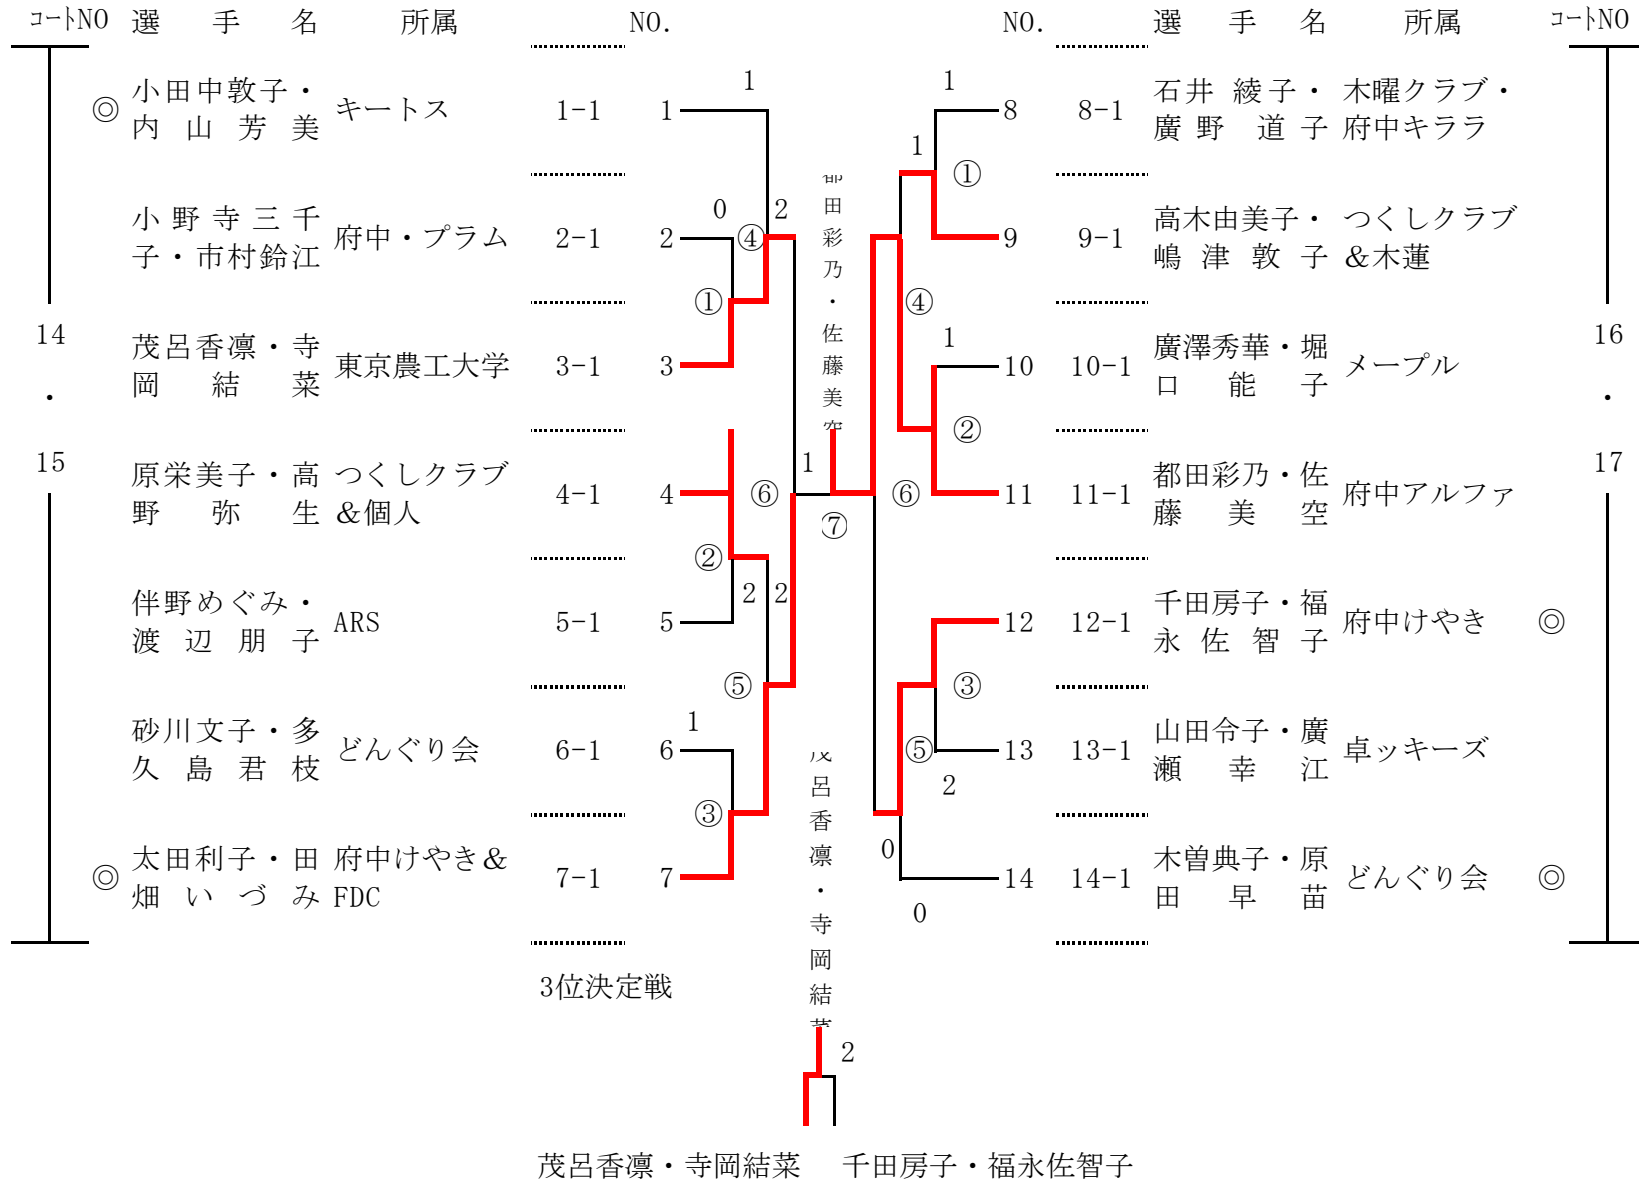

女子ダブルス 1位トーナメント

※名前の前の「キ」は棄権

会場: 第一体育室 ◎は最初の審判

女子ダブルス 2位トーナメント

2位トーナメントは全て3セットマッチ

※名前の前の「キ」は棄権

会場: 第一体育室 ◎は最初の審判

女子ダブルス 3位トーナメント

3位トーナメントは全て3セットマッチ

※名前の前の「キ」は棄権

会場: 第一体育室 ◎は最初の審判